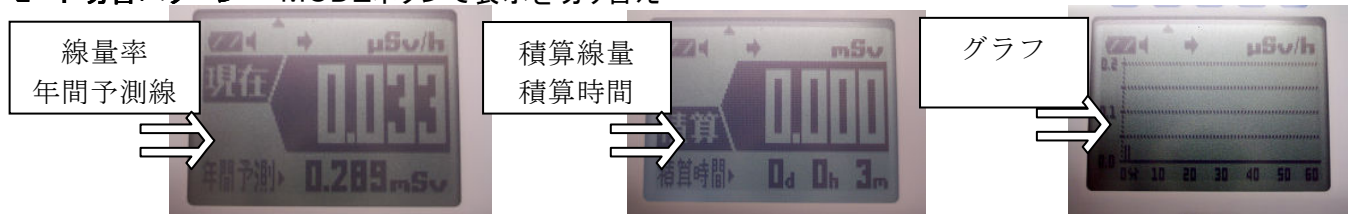

放射線検出器

「Radiation Detector」 (FM-h3)

農場・フィールドでの放射線確認、モニターに

この放射線検出器は空間放射線量（ガンマ線）を精度良く簡単に測定することができ、測定値だけでなく矢印やグラフによって測定値の変化をわかりやすく表示します。

- 農場での放射線検出・確認
- 動物・植物・作物育成の管理
- 学内での放射線モニター
- 放射線レベルの変化を記録 などに

特徴

- ・過去60分間の線量率を棒グラフで表示
- ・検出した線量から年間予測線量を表示
- ・線量レベルをわかりやすくアイコンで表示
- ・バックライト付モニターのため暗い場所でも使用可能
- ・電池が切れても測定値の積算結果はクリアされません
- ・コンパクトボディで高精度長寿命

モード切替パターン MODEボタンで表示を切り替え

Radiation Detector ・仕様

型番	FM-h3
検出放射線	γ (ガンマ) 線
検出器	シンチレータCsI (TI) 1 x 1 x 1 cm + フォトダイオード
感度	1 μ Sv/hにおいて800cpm以上
指示誤差	$\pm 10\%$ 以下 (校正点にて)
線量率表示範囲	0.000 μ Sv/h ~ 30.000 μ Sv/h
積算線量表示範囲	0.000 μ Sv ~ 99.999 μ Sv
予測線量表示範囲	0.000 μ Sv ~ 99.999 μ Sv
測定時間	1分間
エネルギー補償	無 Cs137にて校正
エネルギー範囲	200keV以上
操作	POWER: 電源のON/OFF MODE: 表示画面の切り替え BUZZER: ブザーのON/OFF
使用電池	単三アルカリ乾電池 3本 (別売り)
電池寿命	連続約240時間動作 (アルカリ電池使用時)
外形寸法	81 (W) x 141 (D) x 32 (H) mm (シリコンカバー含む)
重量	約320g (電池装着時)
使用環境	-5°C ~ +40°C (結露無き事)